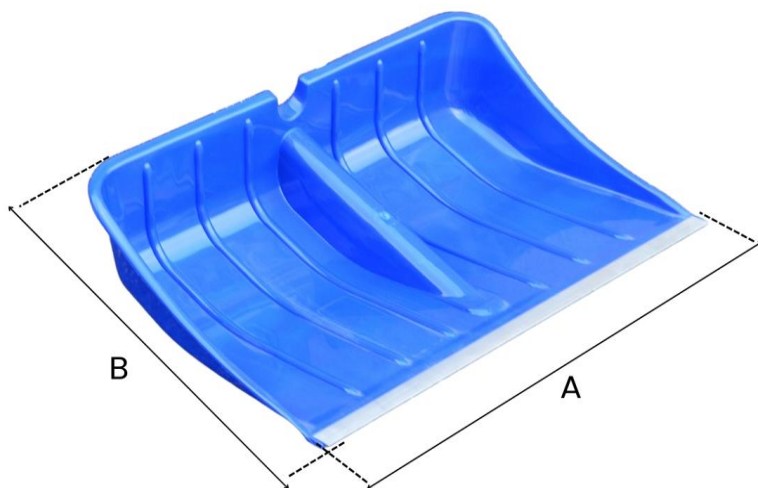

PELLE POUSS 540 X 380 SANS MANCHE

Réf : 163050

Caractéristique principale :
largeur outil 54 cm

PELLE POUSS 540 X 380 SANS MANCHE

Réf : 163050

DIMENSIONS (mm)							Poids fer	Poids total
A	B	C	D	E	F	G	(kg)	(kg)
540	380	120	/	/	/	/	/	0,81

CARACTERISTIQUES

Matière/essence :	polypropylène garanti -32°
Processus de fabrication :	injection
Traitement thermique :	/
Epaisseur (mm) :	/ Dureté : /
Norme :	/
Finition/Revêtement :	/
gencod :	3239041630502
Remarques éventuelles :	/