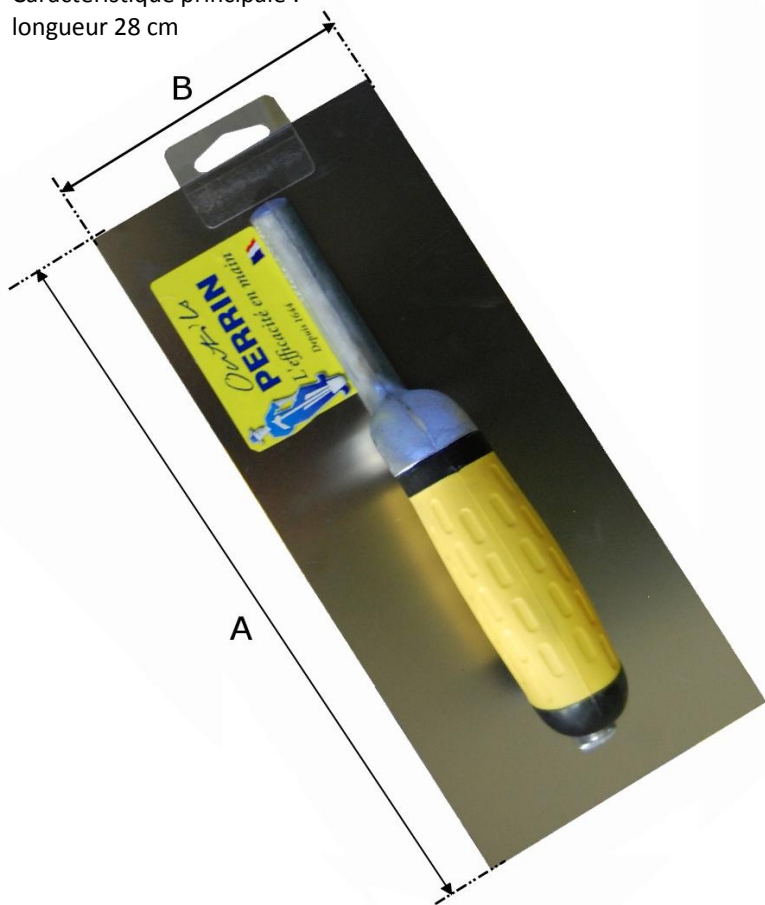

**PLATOIR METALLIQUE**

Réf : 925128

Caractéristique principale :  
longueur 28 cm

**PLATOIR METALLIQUE**

Réf : 925128

DIMENSIONS (mm)							Poids fer	Poids total
A	B	C	D	E	F	G	(kg)	(kg)
280	120	/	/	/	/	/	/	0,35

**CARACTERISTIQUES**

Matière/essence :	acier inox / monture alu
Processus de fabrication :	/
Traitement thermique :	/
Epaisseur (mm) :	0.6 mm Dureté : /
Norme :	/
Finition/Revêtement :	poignée composite ergonomique
gencod :	3239049251280
Remarques éventuelles :	/

**MANCHE CORRESPONDANT :**

**PAS DE MANCHE**

DIMENSIONS (mm)							POIDS
H	I	J	K	L	M	N	(kg)
/	/	/	/	/	/	/	/

**PAS DE REFERENCE**

**CARACTERISTIQUES**

Matière/essence :	/
Finition/norme :	/
Certification :	/
gencod :	/
Remarques eventuelles :	/