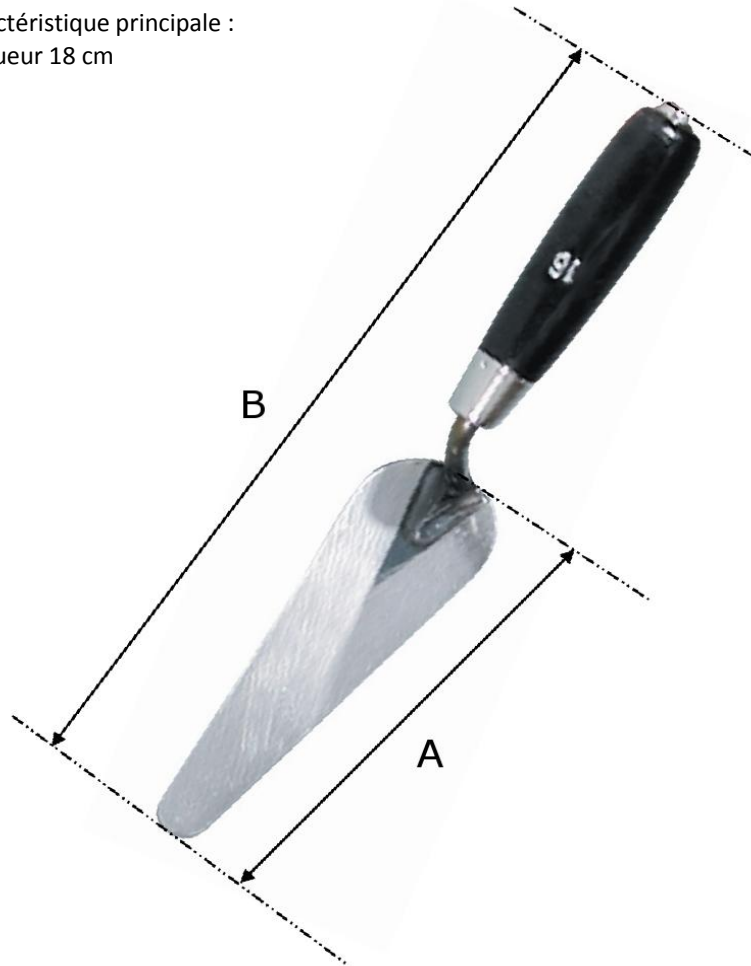

TRUELLE LANGUE DE CHAT DE 18

Réf : 923118

Caractéristique principale :
longueur 18 cm

TRUELLE LANGUE DE CHAT DE 18

Réf : 923118

DIMENSIONS (mm)							Poids fer	Poids total
A	B	C	D	E	F	G	(kg)	(kg)
180	310	/	/	/	/	/	/	0,16

CARACTERISTIQUES

Matière/essence :	/
Processus de fabrication :	/
Traitement thermique :	/
Epaisseur (mm) :	/ Dureté : /
Norme :	/
Finition/Revêtement :	poli et verni
gencod :	3239049231183
Remarques éventuelles :	/

MANCHE CORRESPONDANT :

PAS DE MANCHE

DIMENSIONS (mm)							POIDS
H	I	J	K	L	M	N	(kg)
/	/	/	/	/	/	/	/

PAS DE REFERENCE

CARACTERISTIQUES

Matière/essence :	/
Finition/norme :	/
Certification :	/
gencod :	/
Remarques éventuelles :	/