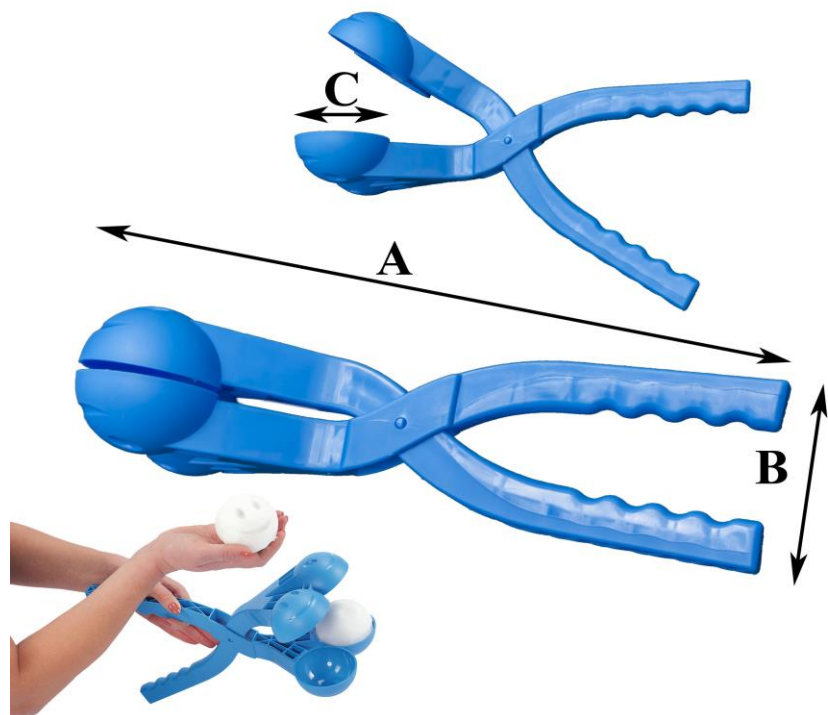

PINCE POUR BOULE DE NEIGE BLEU 38 CM
Réf : 800017

Caractéristique principale :
 Longueur 38 cm

PINCE POUR BOULE DE NEIGE BLEU 38 CM
Réf : 800017

DIMENSIONS (mm)							Poids fer	Poids total
A	B	C	D	E	F	G	(kg)	(kg)
380	160	75	/	/	/	/	/	0,25

CARACTERISTIQUES

Matière/essence :	polypropylène garanti -32°	
Processus de fabrication :	Injection	
Traitement thermique :	/	
Epaisseur (mm) :	/	Dureté : /
Norme :	/	
Finition/Revêtement :	/	
gencod :	3239048000179	
Remarques éventuelles :	/	