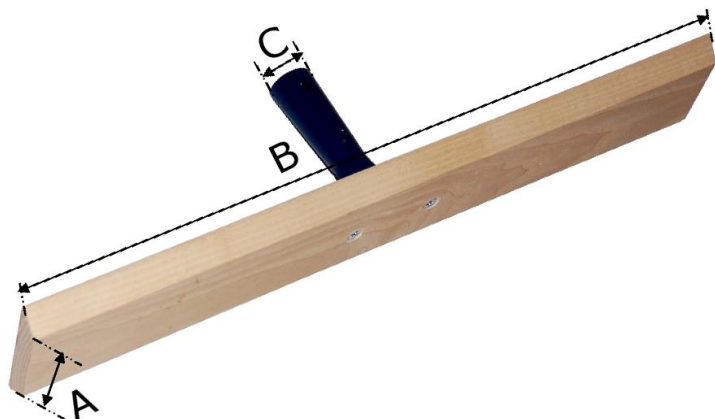

**RACLOIR ENROBE BOIS SANS MANCHE**

Réf : 721055

Caractéristique principale :  
largeur 55 cm

**RACLOIR ENROBE BOIS SANS MANCHE**

Réf : 721055

DIMENSIONS (mm)							Poids fer	Poids total
A	B	C	D	E	F	G	(kg)	(kg)
100	550	28	/	/	/	/	/	0,82

**CARACTERISTIQUES**

Matière/essence :	acier s355 + BOIS	
Processus de fabrication :	formé à froid soudé	
Traitement thermique :	non	
Epaisseur (mm) :	18 mm	Dureté : 50/60 kg/mm <sup>2</sup>
Norme :	/	
Finition/Revêtement :	peinture hydrosoluble non polluante	
gencod :	3239047210555	
Remarques éventuelles :	/	