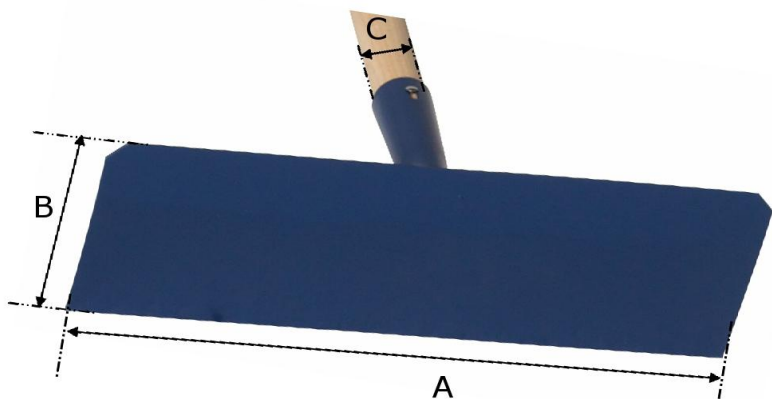

**RACLOIR CANTONNIER DE 35 DOUILLE SOUDEE
SM**

Réf : 717035

Caractéristique principale :
largeur 35 cm

RACLOIR CANTONNIER DE 35 DOUILLE SOUDEE SM

Réf : 717035

DIMENSIONS (mm)							Poids fer	Poids total
A	B	C	D	E	F	G	(kg)	(kg)
350	120	30	/	/	/	/	/	0,75

CARACTERISTIQUES

Matière/essence :	acier							
Processus de fabrication :	Acier soudé							
Traitement thermique :	non							
Epaisseur (mm) :	1.6 mm	Dureté :	50/60 kg/mm ²					
Norme :	/							
Finition/Revêtement :	peinture hydrosoluble non polluante							
gencod :	3239047170354							
Remarques éventuelles :	/							

MANCHE CORRESPONDANT :

PAS DE MANCHE

DIMENSIONS (mm)							POIDS
H	I	J	K	L	M	N	(kg)
/	/	/	/	/	/	/	/

PAS DE REFERENCE

CARACTERISTIQUES

Matière/essence :	/
Finition/norme :	/
Certification :	/
gencod :	/
Remarques eventuelles :	/