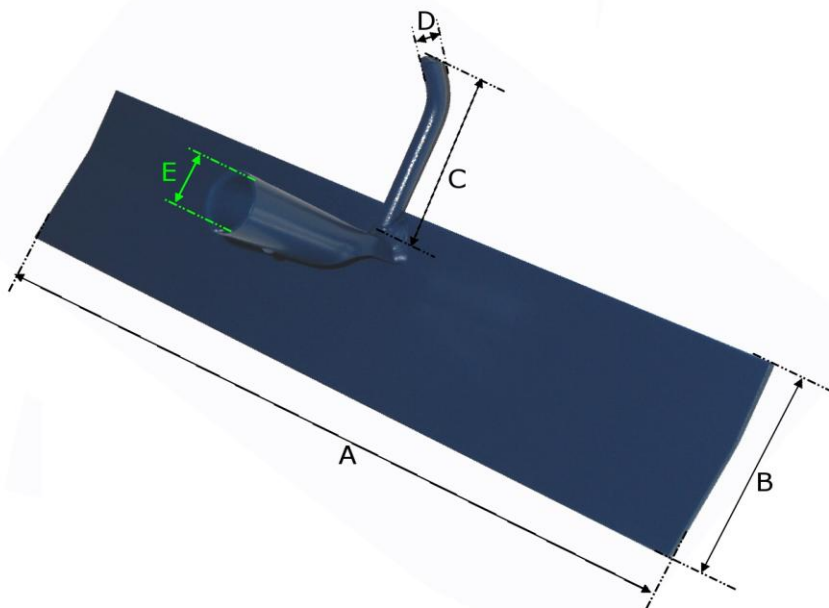

**RACLOIR BITUME A CROCHET 50 CM STANDARD
SM BLEU
Réf : 716052**

Caractéristique principale :
largeur 48 cm

RACLOIR BITUME A CROCHET 50 CM STANDARD SM BLEU

Réf : 716052

DIMENSIONS (mm)							Poids fer	Poids total
A	B	C	D	E	F	G	(kg)	(kg)
480	98	90	10	28	/	/	/	1,135

CARACTERISTIQUES

Matière/essence :	acier							
Processus de fabrication :	Acier soudé							
Traitement thermique :	non							
Epaisseur (mm) :	2.5 mm	Dureté :	50/60 kg/mm ²					
Norme :	/							
Finition/Revêtement :	peinture hydrosoluble non polluante							
gencod :	3239047160522							
Remarques éventuelles :	/							

MANCHE CORRESPONDANT :

PAS DE MANCHE

DIMENSIONS (mm)							POIDS
H	I	J	K	L	M	N	(kg)
/	/	/	/	/	/	/	/

PAS DE REFERENCE

CARACTERISTIQUES

Matière/essence :	/
Finition/norme :	/
Certification :	/
gencod :	/
Remarques eventuelles :	/