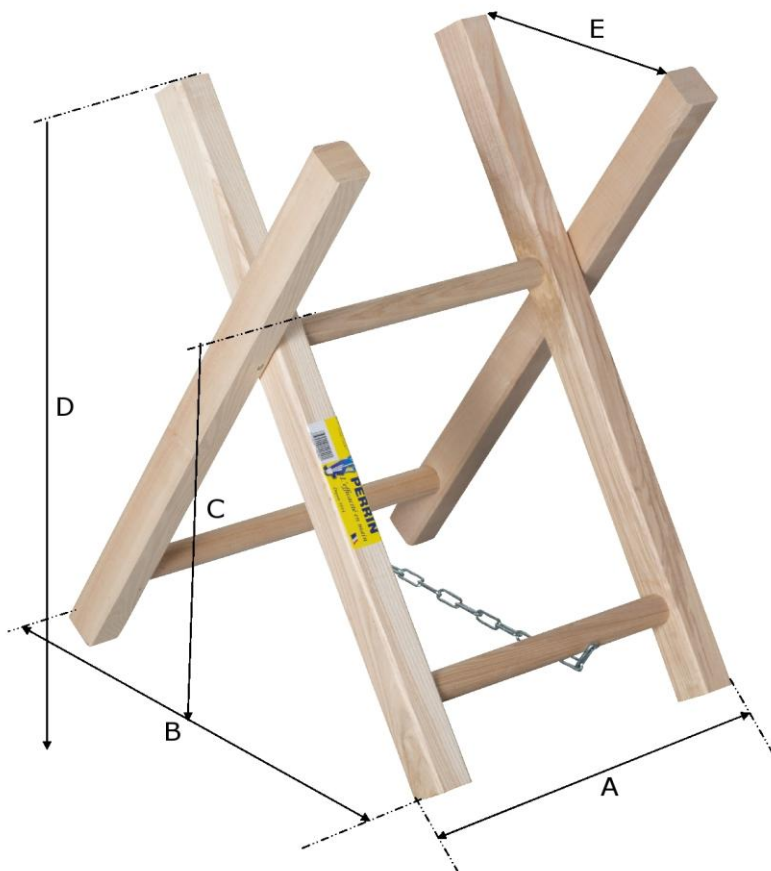

CHEVALET
Réf : 714040

Caractéristique principale :
hauteur 63 cm

CHEVALET
Réf : 714040

DIMENSIONS (mm)							Poids fer	Poids total
A	B	C	D	E	F	G	(kg)	(kg)
330	450	400	630	280	/	/	/	3

CARACTERISTIQUES

Matière/essence :	bois dur
Processus de fabrication :	/
Traitement thermique :	/
Epaisseur (mm) :	/ Dureté : /
Norme :	/
Finition/Revêtement :	/
gencod :	3239047140401
Remarques éventuelles :	/

MANCHE CORRESPONDANT :
PAS DE MANCHE

DIMENSIONS (mm)							POIDS
H	I	J	K	L	M	N	(kg)
/	/	/	/	/	/	/	/

PAS DE REFERENCE

CARACTERISTIQUES

Matière/essence :	/
Finition/norme :	/
Certification :	/
gencod :	/
Remarques eventuelles :	/