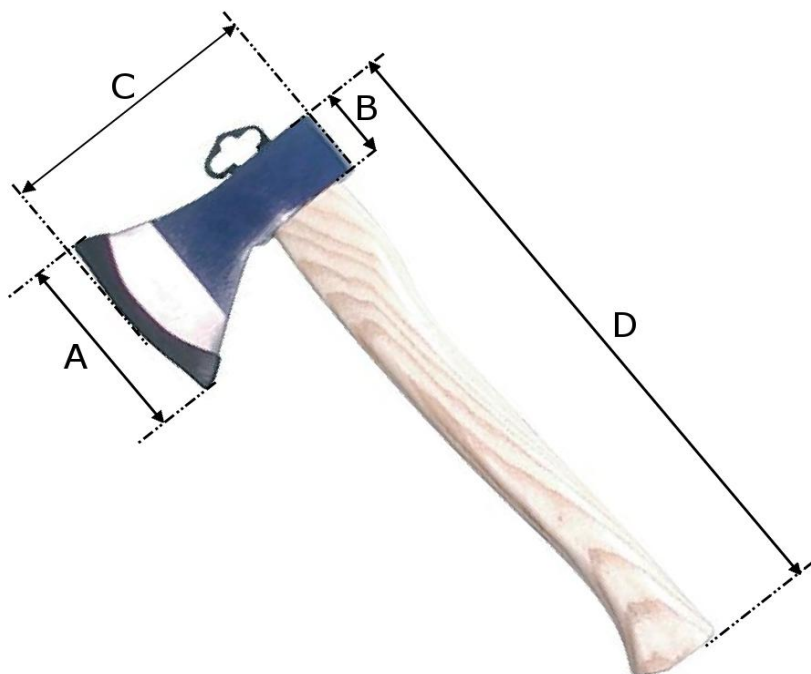

**HACHETTE BOX EM**

Réf : 704105

Caractéristique principale :  
longueur 36 cm

**HACHETTE BOX EM**

Réf : 704105

DIMENSIONS (mm)							Poids fer	Poids total
A	B	C	D	E	F	G	(kg)	(kg)
100	40	150	360	/	/	/	/	0,8
<b>CARACTERISTIQUES</b>								
Matière/essence :				65 mn				
Processus de fabrication :				forgé à chaud				
Traitement thermique :				trempé				
Epaisseur (mm) :				/	Dureté :		160/180 kg/mm <sup>2</sup>	
Norme :				/				
Finition/Revêtement :				peinture hydrosoluble non polluante				
gencod :				3239047041050				
Remarques éventuelles :				/				

**MANCHE CORRESPONDANT :**

**PAS DE MANCHE**

DIMENSIONS (mm)							POIDS
H	I	J	K	L	M	N	(kg)
/	/	/	/	/	/	/	/

**PAS DE REFERENCE**

<b>CARACTERISTIQUES</b>	
Matière/essence :	/
Finition/norme :	/
Certification :	/
gencod :	/
Remarques eventuelles :	/