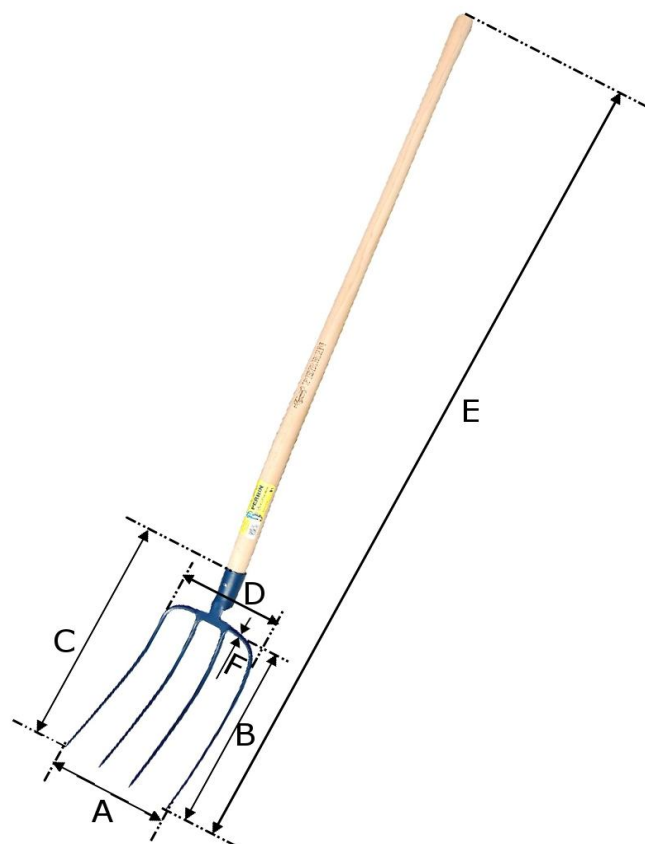

**FOURCHE A FUMIER DLLE 4DTS MP**

Réf : 626229

Caractéristique principale :  
nombre de dents 4 dents

**FOURCHE A FUMIER DLLE 4DTS MP**

Réf : 626229

DIMENSIONS (mm)							Poids fer	Poids total
A	B	C	D	E	F	G	(kg)	(kg)
225	325	420	210	1620	11	/	0,77	1,88

**CARACTERISTIQUES**

Matière/essence :	xc 65		
Processus de fabrication :	forgé à chaud		
Traitement thermique :	trempe en entier		
Epaisseur (mm) :	2.2 mm	Dureté :	170/180 kg/mm <sup>2</sup>
Norme :	/		
Finition/Revêtement :	peinture hydrosoluble non polluante		
gencod :	3239046262296		
Remarques éventuelles :	/		

**MANCHE CORRESPONDANT :**

**MANCHE COURBE 1.35 POUR PELLE**

Réf : 102113

DIMENSIONS (mm)							POIDS
H	I	J	K	L	M	N	(kg)
30	125	39	1300	39	/	/	0,91

**CARACTERISTIQUES**

Matière/essence :	bois dur (hêtre ou frêne)
Finition/norme :	poncé
Certification :	PEFC
gencod :	3239041021133
Remarques éventuelles :	/