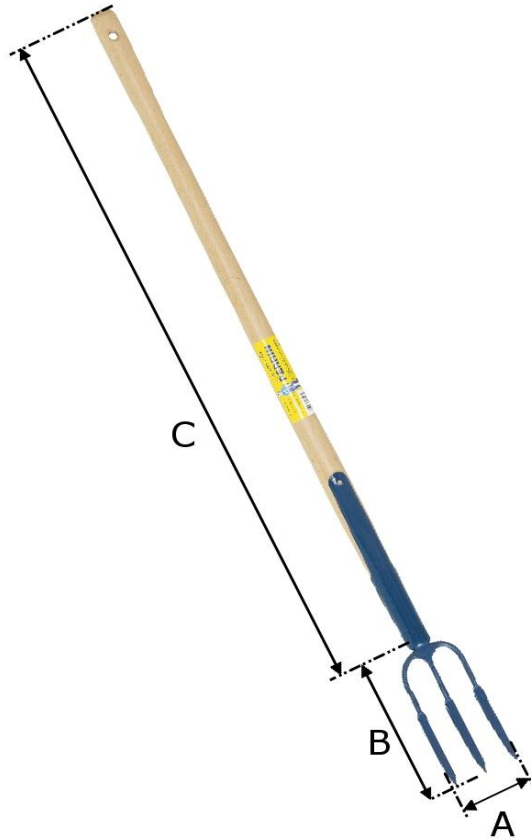

FOURCHE A ROSIERS BLEU PERRIN MANCHE 90

Réf : 625210

Caractéristique principale :
nombre de dent 3 dents

FOURCHE A ROSIERS BLEU PERRIN MANCHE 90

Réf : 625210

DIMENSIONS (mm)							Poids fer	Poids total
A	B	C	D	E	F	G	(kg)	(kg)
90	180	1080	/	/	/	/	/	0,9

CARACTERISTIQUES

Matière/essence :	xc 65		
Processus de fabrication :	forgé à chaud		
Traitement thermique :	trempe en entier		
Epaisseur (mm) :	/	Dureté :	140 kg/mm ²
Norme :	/		
Finition/Revêtement :	peinture hydrosoluble non polluante		
gencod :	3239046252105		
Remarques éventuelles :	/		

MANCHE CORRESPONDANT :

MANCHE POUR FOURCHE A ROSIER A SOIE 90 CM AVEC FERULE ET CAPUCHON

Réf : 115090

DIMENSIONS (mm)							POIDS
H	I	J	K	L	M	N	(kg)
30	225	32	860	29	/	/	0,63

PAS DE REFERENCE

CARACTERISTIQUES