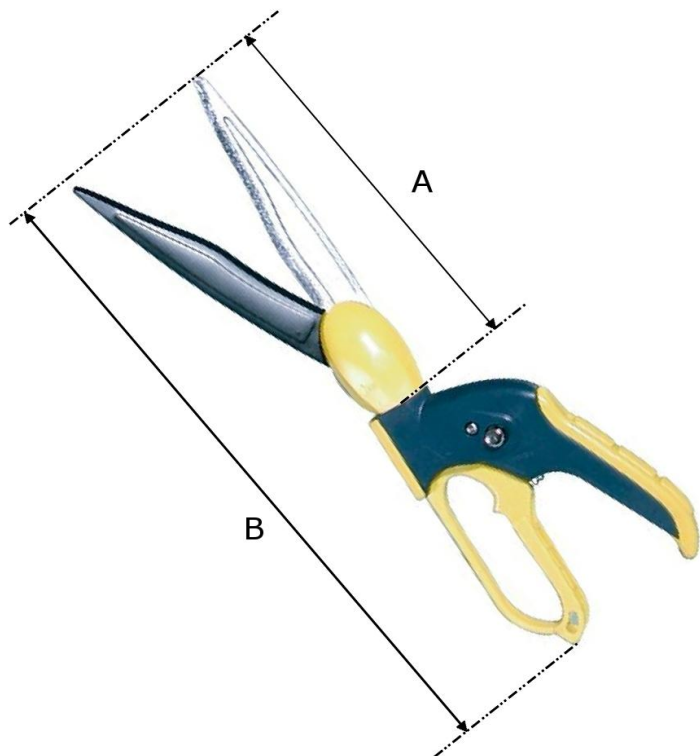

CISAILLE A GAZON

Réf : 584120

Caractéristique principale :
longueur lame 18.5 cm

CISAILLE A GAZON

Réf : 584120

DIMENSIONS (mm)							Poids fer	Poids total
A	B	C	D	E	F	G	(kg)	(kg)
185	350	/	/	/	/	/	/	0,25

CARACTERISTIQUES

Matière/essence :	corps aluminium / lame acier SK5	
Processus de fabrication :	/	
Traitement thermique :	/	
Epaisseur (mm) :	/	Dureté : /
Norme :	/	
Finition/Revêtement :	manche en gomme anti-derapant	
gencod :	3239045841201	
Remarques éventuelles :	/	