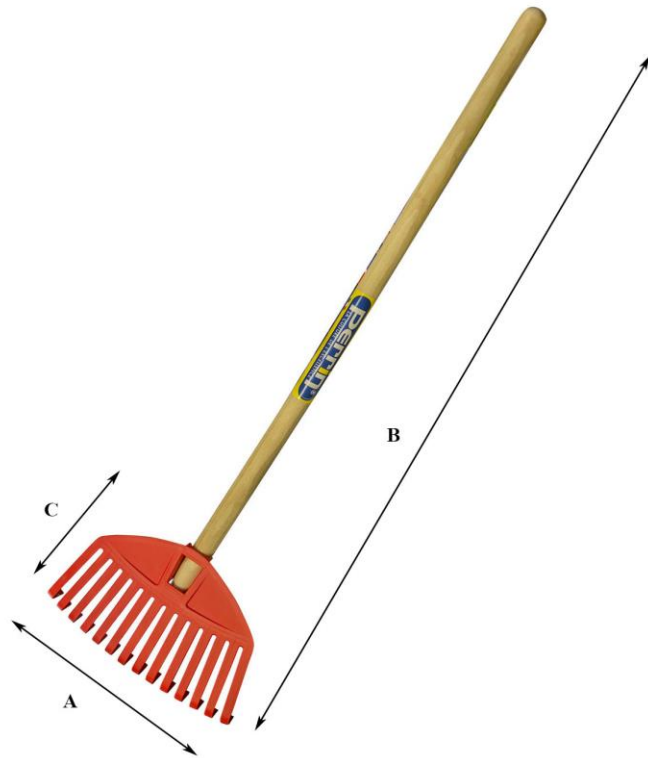

**BALAI A GAZON ENFANT MANCHE BOIS 60 CM**

Réf : 577122

Caractéristique principale :  
Largeur 22 cm

**BALAI A GAZON ENFANT MANCHE BOIS 60 CM**

Réf : 577122

DIMENSIONS (mm)							Poids fer	Poids total
A	B	C	D	E	F	G	(kg)	(kg)
220	700	160	/	/	/	/	/	0,204

**CARACTERISTIQUES**

Matière/essence :	Polypropylène
Processus de fabrication :	/
Traitement thermique :	/
Epaisseur (mm) :	/ Dureté : /
Norme :	/
Finition/Revêtement :	/
gencod :	3239045771225
Remarques éventuelles :	/