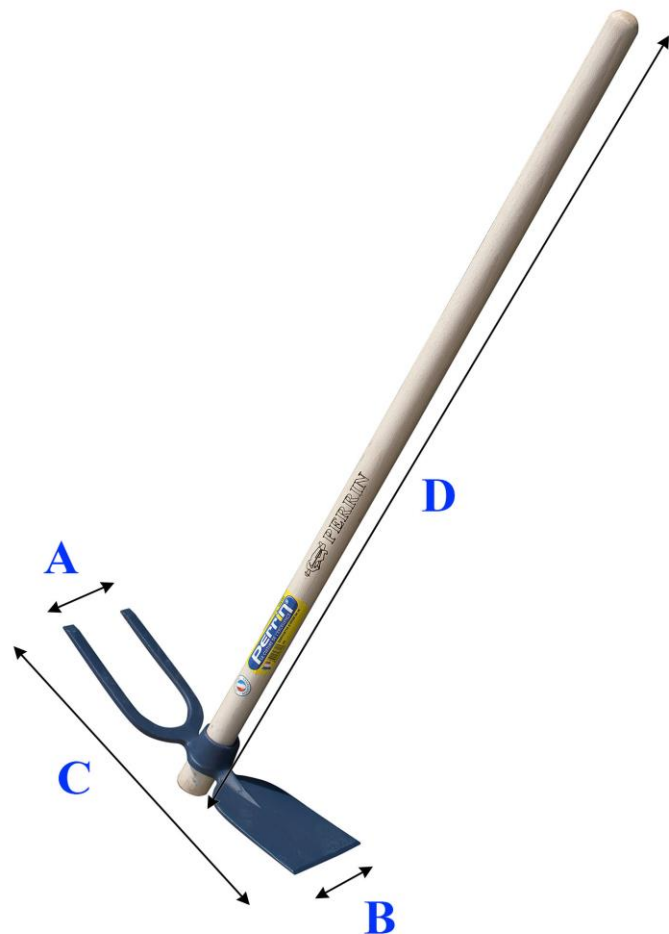

SERFOUETTE A VIGNE DE 40 EM

Réf : 526140

Caractéristique principale :
longueur fer 42 cm

SERFOUETTE A VIGNE DE 40 EM

Réf : 526140

| DIMENSIONS (mm) | | | | | | | Poids fer | Poids total |
|-----------------|-----|-----|------|---|---|---|-----------|-------------|
| A | B | C | D | E | F | G | (kg) | (kg) |
| 120 | 420 | 120 | 1000 | / | / | / | / | 2 |

CARACTERISTIQUES

| | |
|----------------------------|---------------|
| Matière/essence : | acier c40 |
| Processus de fabrication : | / |
| Traitement thermique : | / |
| Epaisseur (mm) : | / Dureté : / |
| Norme : | / |
| Finition/Revêtement : | / |
| gencod : | 3239045261405 |
| Remarques éventuelles : | / |

MANCHE CORRESPONDANT :

MANCHE SERFOUETTE A VIGNE

Réf : 122111

| DIMENSIONS (mm) | | | | | | | POIDS |
|-----------------|-----|----|------|----|---|---|-------|
| H | I | J | K | L | M | N | (kg) |
| 42 | 100 | 36 | 1000 | 32 | / | / | 0,68 |