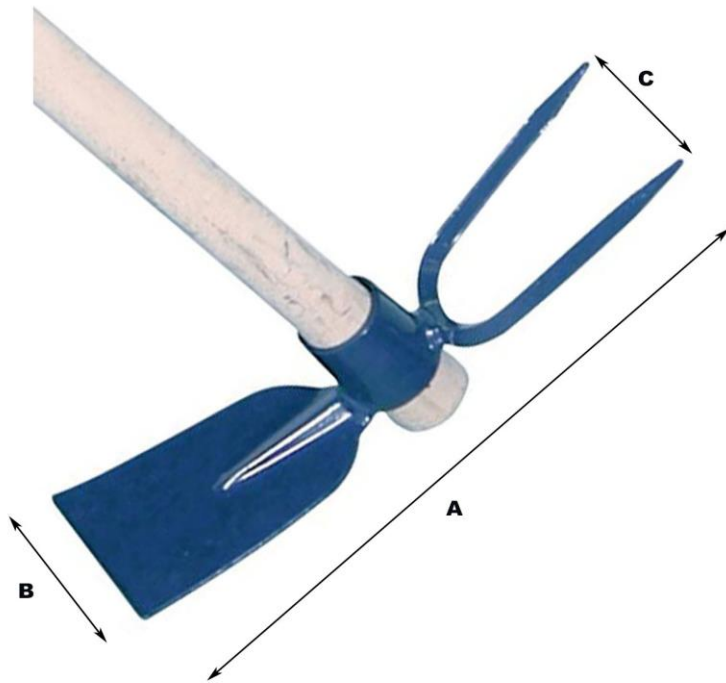

SERFOUETTE 26 PANNE ET FOURCHE SOUDEE SM

Réf : 525026

Caractéristique principale :
Longueur 26 cm

SERFOUETTE 26 PANNE ET FOURCHE SOUDEE SM

Réf : 525026

DIMENSIONS (mm)							Poids fer	Poids total
A	B	C	D	E	F	G	(kg)	(kg)
260	80	80	/	/	/	/	0,35	0,35

CARACTERISTIQUES

Matière/essence :	Acier		
Processus de fabrication :	Formage à froid soudé		
Traitement thermique :	/		
Epaisseur (mm) :	2,5	Dureté :	55kg/mm2
Norme :	/		
Finition/Revêtement :	peinture bleu		
gencod :	3239045250263		
Remarques éventuelles :	/		