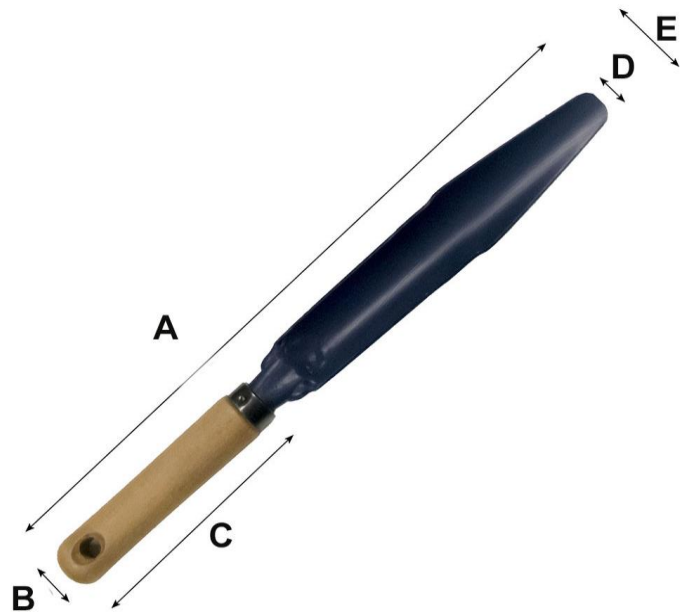

**COUPEAU DESHERBEUR 39 CM EM BOIS**

Réf : 510035

Caractéristique principale :  
Longueur 39 cm

**COUPEAU DESHERBEUR 39 CM EM BOIS**

Réf : 510035

DIMENSIONS (mm)							Poids fer	Poids total
A	B	C	D	E	F	G	(kg)	(kg)
390	29	150	20	39	/	/	0,2	0,295

**CARACTERISTIQUES**

Matière/essence :	ACIER							
Processus de fabrication :	Assemblé par soudure							
Traitement thermique :	/							
Epaisseur (mm) :	2,2	Dureté :	60 à 70 Kg/mm2					
Norme :	/							
Finition/Revêtement :	Peinture hydrosoluble non polluante							
gencod :	3239045100353							
Remarques éventuelles :	/							

**MANCHE CORRESPONDANT :**

**MANCHE PETITS OUTILS DIAM 12 NATUR'ELLE**

Réf : 500105

DIMENSIONS (mm)							POIDS
H	I	J	K	L	M	N	(kg)
/	/	/	/	/	/	/	0,15

Manche non vendu séparément

**CARACTERISTIQUES**

Matière/essence :	/						
Finition/norme :	/						
Certification :	/						
gencod :	3239045001056						
Remarques éventuelles :	manche non vendu séparément						