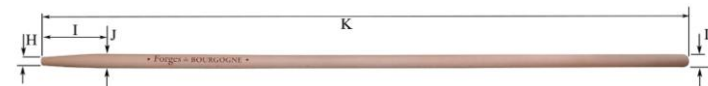

FB Grattoir de lame de 14 EM 1.30 M

Réf : 500511

Caractéristique principale :
Largeur lame 14 cm

FB Grattoir de lame de 14 EM 1.30 M

Réf : 500511

DIMENSIONS (mm)							Poids fer	Poids total
A	B	C	D	E	F	G	(kg)	(kg)
140	130	210	1450	/	/	/	0,35	0,85

CARACTERISTIQUES

Matière/essence :	Acier XC 75		
Processus de fabrication :	Lame vissée		
Traitement thermique :	Lame trempée		
Epaisseur (mm) :	1 mm	Dureté :	130 kg/mm ²
Norme :	/		
Finition/Revêtement :	peinture poudre		
gencod :	3239045005115		
Remarques éventuelles :	/		

MANCHE CORRESPONDANT :

FB Manche Droit 1.30 M pour ratissoir, grattoir et griffe FB

Réf : 500610

DIMENSIONS (mm)							POIDS
H	I	J	K	L	M	N	(kg)
19	87	27	1300	28	/	/	0,55

CARACTERISTIQUES

Matière/essence :	Bois dur (hêtre ou frêne)		
Finition/norme :	Poncé		
Certification :	Aucune		
gencod :	3239045006105		
Remarques éventuelles :	/		