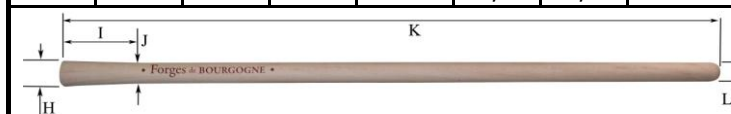

**FB Houe standard de 14 EM 1,1 M**

Réf : 500508

Caractéristique principale :

Longueur fer 14 cm

**FB Houe standard de 14 EM 1,1 M**

Réf : 500508

DIMENSIONS (mm)							Poids fer	Poids total
A	B	C	D	E	F	G	(kg)	(kg)
140	250	1100	/	/	/	/	0.8 kg	1,3

**CARACTERISTIQUES**

Matière/essence :	XC 48	
Processus de fabrication :	Forgé à chaud	
Traitement thermique :	Trempe en entier	
Epaisseur (mm) :	4 mm	Dureté : 140 kg/mm <sup>2</sup>
Norme :	/	
Finition/Revêtement :	Peinture Hydrosoluble non polluante	
gencod :	3239045005085	
Remarques éventuelles :	/	

**MANCHE CORRESPONDANT :**

**FB Manche droit 1,10 M pour houe FB oeil rond**

Réf : 500608

DIMENSIONS (mm)							POIDS
H	I	J	K	L	M	N	(kg)
38	100	33	1100	30	/	/	0,53

**CARACTERISTIQUES**

Matière/essence :	Bois dur (Hêtre ou Frêne)	
Finition/norme :	Poncé	
Certification :	PEFC	
gencod :	3239045006082	
Remarques éventuelles :	/	