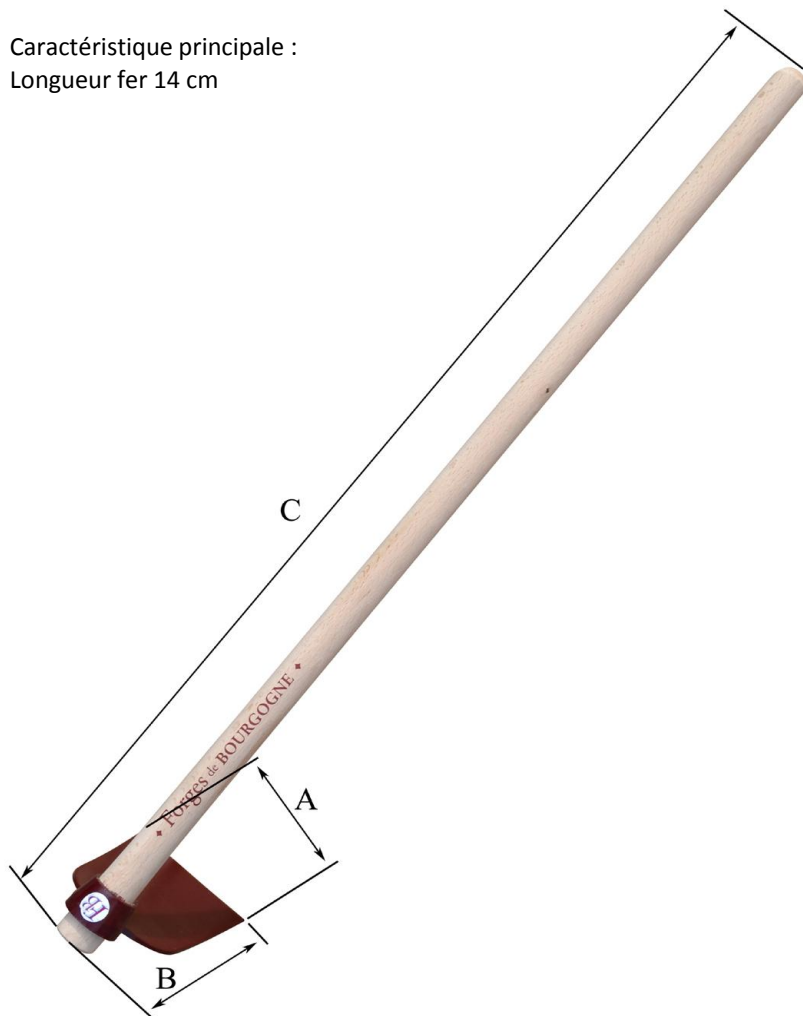

**FB Houe standard de 14 EM 1,1 M**

Réf : 500508

Caractéristique principale :

Longueur fer 14 cm

**FB Houe standard de 14 EM 1,1 M**

Réf : 500508

DIMENSIONS (mm)							Poids fer	Poids total
A	B	C	D	E	F	G	(kg)	(kg)
140	250	1100	/	/	/	/	0.8 kg	1,3

**CARACTERISTIQUES**

Matière/essence :	XC 48	
Processus de fabrication :	Forgé à chaud	
Traitement thermique :	Trempe en entier	
Epaisseur (mm) :	4 mm	Dureté : 140 kg/mm <sup>2</sup>
Norme :	/	
Finition/Revêtement :	Peinture Hydrosoluble non polluante	
gencod :	3239045005085	
Remarques éventuelles :	/	

**MANCHE CORRESPONDANT :**

**FB Manche droit 1,10 M pour houe FB oeil rond**

Réf : 500608

DIMENSIONS (mm)							POIDS
H	I	J	K	L	M	N	(kg)
38	100	33	1100	30	/	/	0,53

**CARACTERISTIQUES**

Matière/essence :	Bois dur (Hêtre ou Frêne)	
Finition/norme :	Poncé	
Certification :	PEFC	
gencod :	3239045006082	
Remarques éventuelles :	/	