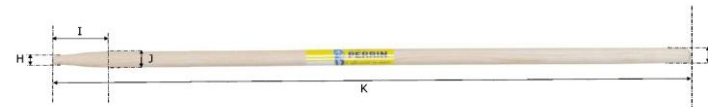

**BECHE DE FLEURISTE EMPO**

Réf : 450218

Caractéristique principale :  
longueur fer 18 cm

**BECHE DE FLEURISTE EMPO**

Réf : 450218

DIMENSIONS (mm)							Poids fer	Poids total
A	B	C	D	E	F	G	(kg)	(kg)
115	180	230	140	980	/	/	/	0,8

**CARACTERISTIQUES**

Matière/essence :	22 mn b 5	
Processus de fabrication :	forgé à chaud	
Traitement thermique :	non	
Epaisseur (mm) :	1.6 mm	Dureté : 70 kg/mm <sup>2</sup>
Norme :	/	
Finition/Revêtement :	peinture hydrosoluble non polluante	
gencod :	3239044502189	
Remarques éventuelles :	/	

**MANCHE CORRESPONDANT :**

**MANCHE DROIT 0.8 POUR BECHE DE FLEURISTE**

Réf : 115124

DIMENSIONS (mm)							POIDS
H	I	J	K	L	M	N	(kg)
18	70	26	800	26	/	/	0,325

**CARACTERISTIQUES**

Matière/essence :	bois dur (hêtre ou frêne)	
Finition/norme :	poncé	
Certification :	PEFC	
gencod :	3239041151243	
Remarques éventuelles :	/	