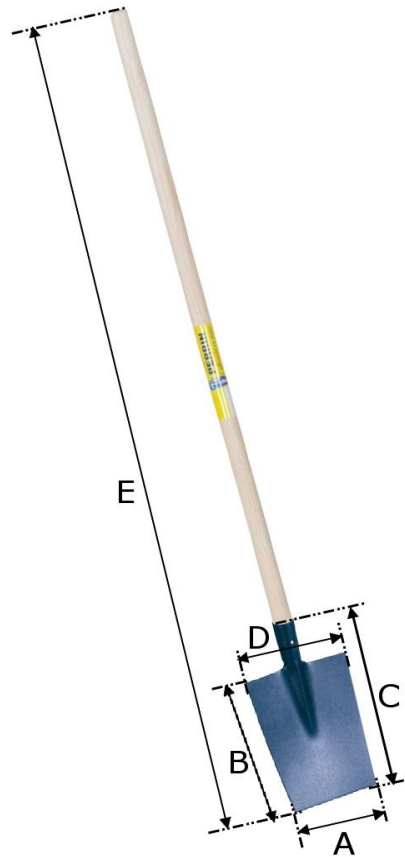

**BECHE DE FLEURISTE EMPO**

Réf : 450218

Caractéristique principale :  
longueur fer 18 cm

**BECHE DE FLEURISTE EMPO**

Réf : 450218

DIMENSIONS (mm)							Poids fer	Poids total
A	B	C	D	E	F	G	(kg)	(kg)
115	180	230	140	980	/	/	/	0,8

**CARACTERISTIQUES**

Matière/essence :	22 mn b 5	
Processus de fabrication :	forgé à chaud	
Traitement thermique :	non	
Epaisseur (mm) :	1.6 mm	Dureté : 70 kg/mm <sup>2</sup>
Norme :	/	
Finition/Revêtement :	peinture hydrosoluble non polluante	
gencod :	3239044502189	
Remarques éventuelles :	/	

**MANCHE CORRESPONDANT :**

**MANCHE DROIT 0.8 POUR BECHE DE FLEURISTE**

Réf : 115124

DIMENSIONS (mm)							POIDS
H	I	J	K	L	M	N	(kg)
18	70	26	800	26	/	/	0,325

**CARACTERISTIQUES**

Matière/essence :	bois dur (hêtre ou frêne)	
Finition/norme :	poncé	
Certification :	PEFC	
gencod :	3239041151243	
Remarques éventuelles :	/	