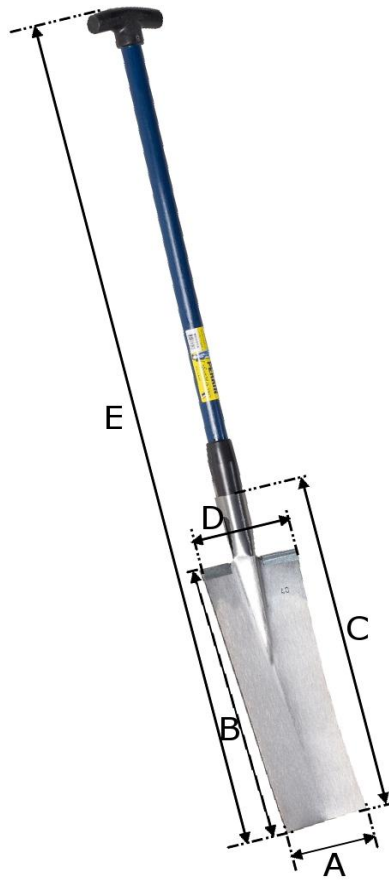

**LOUCHET TERRASSIER BAG 36 EM MANCHE  
COMPOSITE BEQUILLE**

Réf : 312936

Caractéristique principale :  
longueur fer 36 cm

**LOUCHET TERRASSIER BAG 36 EM MANCHE COMPOSITE BEQUILLE**

Réf : 312936

DIMENSIONS (mm)							Poids fer	Poids total
A	B	C	D	E	F	G	(kg)	(kg)
150	360	465	170	1220	/	/	1.6 kg	2,5

**CARACTERISTIQUES**

Matière/essence :	acier au bore							
Processus de fabrication :	forgé à chaud							
Traitement thermique :	trempé en entier							
Epaisseur (mm) :	3 mm		Dureté :	170/180 kg/mm <sup>2</sup>				
Norme :	/							
Finition/Revêtement :	polissage à la main							
gencod :	3239043129363							
Remarques éventuelles :	/							

**MANCHE CORRESPONDANT :**

**MANCHE BQ FIBRE BLEU**

Réf : 151109

DIMENSIONS (mm)							POIDS
H	I	J	K	L	M	N	(kg)
13	270	41	950	125	/	/	1,325

**CARACTERISTIQUES**

Matière/essence :	fibre						
Finition/norme :	/						
Certification :	/						
gencod :	3239041511092						
Remarques éventuelles :	/						