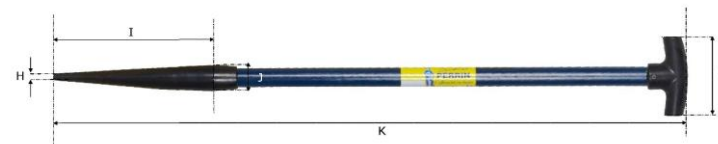

**LOUCHET TERRASSIER BAG 36 EM MANCHE  
COMPOSITE BEQUILLE**

Réf : 312936

Caractéristique principale :  
longueur fer 36 cm

**LOUCHET TERRASSIER BAG 36 EM MANCHE COMPOSITE BEQUILLE**

Réf : 312936

DIMENSIONS (mm)							Poids fer	Poids total
A	B	C	D	E	F	G	(kg)	(kg)
150	360	465	170	1220	/	/	1.6 kg	2,5

**CARACTERISTIQUES**

Matière/essence :	acier au bore							
Processus de fabrication :	forgé à chaud							
Traitement thermique :	trempé en entier							
Epaisseur (mm) :	3 mm		Dureté :	170/180 kg/mm <sup>2</sup>				
Norme :	/							
Finition/Revêtement :	polissage à la main							
gencod :	3239043129363							
Remarques éventuelles :	/							

**MANCHE CORRESPONDANT :**

**MANCHE BQ FIBRE BLEU**

Réf : 151109

DIMENSIONS (mm)							POIDS
H	I	J	K	L	M	N	(kg)
13	270	41	950	125	/	/	1,325

**CARACTERISTIQUES**

Matière/essence :	fibre						
Finition/norme :	/						
Certification :	/						
gencod :	3239041511092						
Remarques éventuelles :	/						