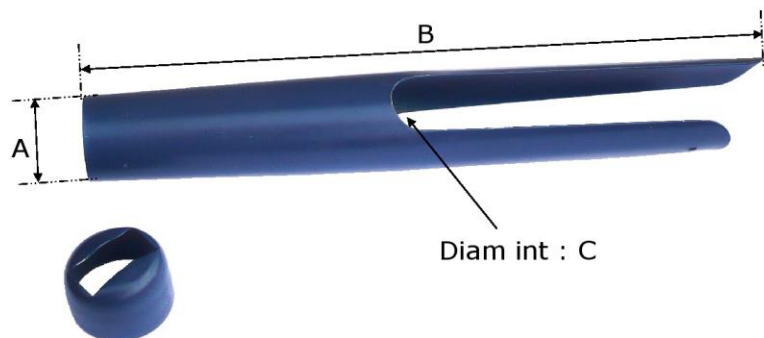

FERULE & CAPUCHON PR FCHE SOIE

Réf : 3012

Caractéristique principale :
longueur 24 cm

FERULE & CAPUCHON PR FCHE SOIE

Réf : 3012

DIMENSIONS (mm)							Poids fer	Poids total
A	B	C	D	E	F	G	(kg)	(kg)
29	240	23	/	/	/	/	/	0,125

CARACTERISTIQUES

Matière/essence :	/
Processus de fabrication :	/
Traitement thermique :	/
Epaisseur (mm) :	/ Dureté : /
Norme :	/
Finition/Revêtement :	/
gencod :	3239040030129
Remarques éventuelles :	/

MANCHE CORRESPONDANT :

PAS DE MANCHE

DIMENSIONS (mm)							POIDS
H	I	J	K	L	M	N	(kg)
/	/	/	/	/	/	/	/

PAS DE REFERENCE

CARACTERISTIQUES

Matière/essence :	/
Finition/norme :	/
Certification :	/
gencod :	/
Remarques eventuelles :	/