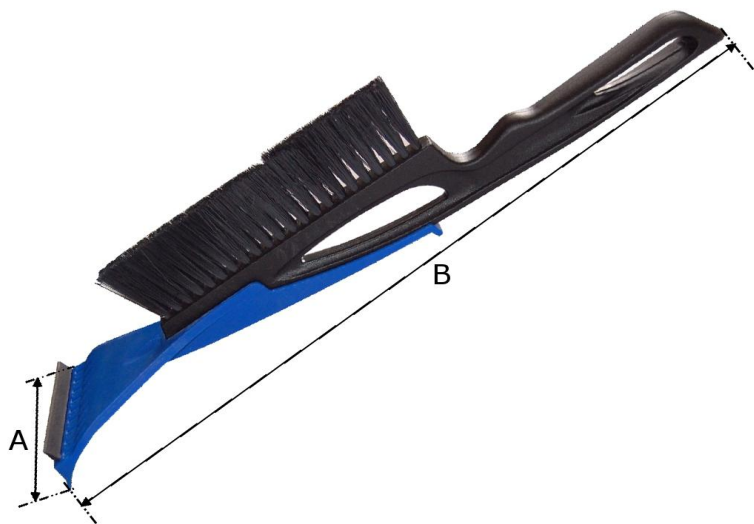

**BALAYETTE + GRATTE PARE BRISE BLEU**

Réf : 199170

Caractéristique principale :  
largeur outil 9 cm

**BALAYETTE + GRATTE PARE BRISE BLEU**

Réf : 199170

DIMENSIONS (mm)							Poids fer	Poids total
A	B	C	D	E	F	G	(kg)	(kg)
90	400	/	/	/	/	/	/	0,152

**CARACTERISTIQUES**

Matière/essence :	polypropylène
Processus de fabrication :	/
Traitement thermique :	/
Epaisseur (mm) :	/ Dureté : /
Norme :	/
Finition/Revêtement :	/
gencod :	3239041991702
Remarques éventuelles :	/