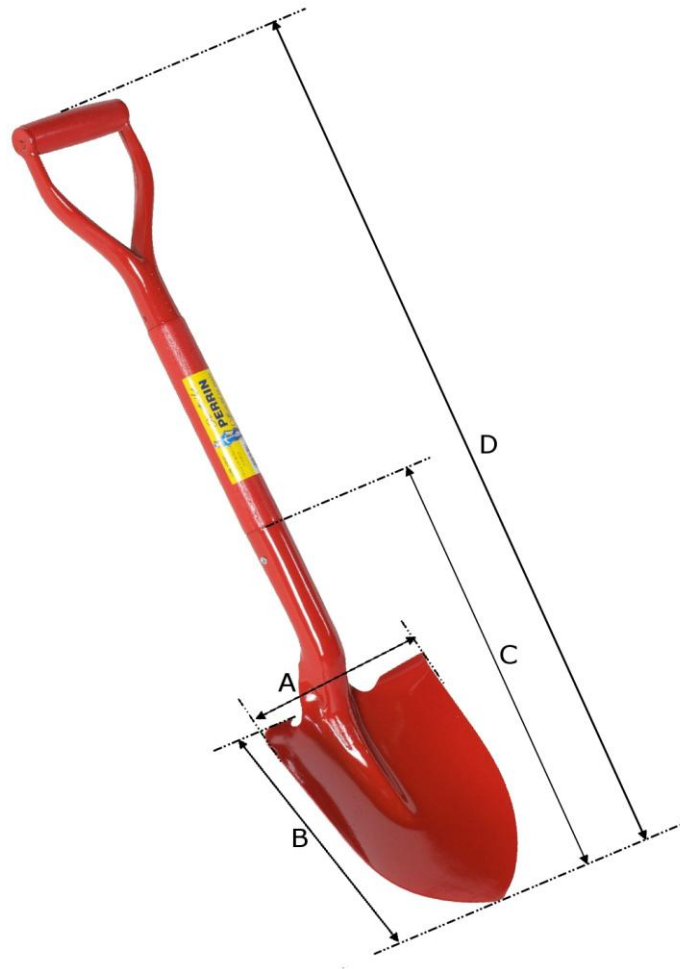

PELLE DE BORD DE 24 EMYD ENTIEREMENT ROUGE

Réf : 148524 ROUGE

Caractéristique principale :
largeur 24 cm

PELLE DE BORD DE 24 EMYD ENTIEREMENT ROUGE

Réf : 148524 ROUGE

DIMENSIONS (mm)							Poids fer	Poids total
A	B	C	D	E	F	G	(kg)	(kg)
250	300	460	950	/	/	/	1.100 kg	1,75

CARACTERISTIQUES

Matière/essence :	acier au bore
Processus de fabrication :	forgé à chaud
Traitement thermique :	trempe du fer
Epaisseur (mm) :	1.65 mm
Dureté :	170/180 kg/mm ²
Norme :	/
Finition/Revêtement :	peinture rouge
gencod :	/
Remarques éventuelles :	/