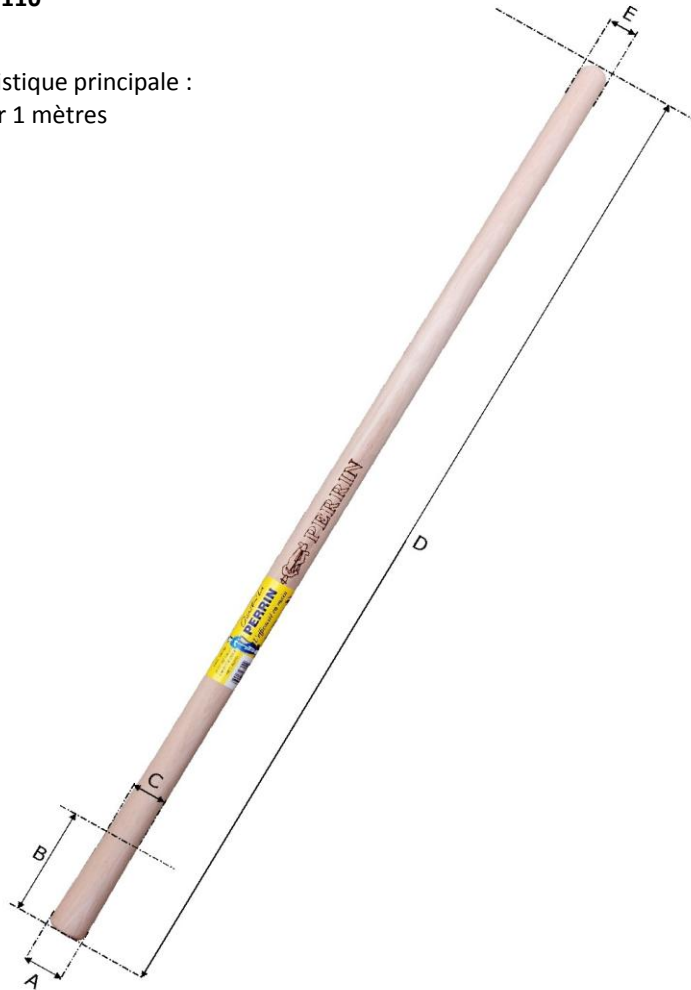

MANCHE DROIT 1.00 POUR HOUE OEIL ROND

Réf : 126110

Caractéristique principale :
Longueur 1 mètres

MANCHE DROIT 1.00 POUR HOUE OEIL ROND

Réf : 126110

DIMENSIONS (mm)							Poids fer	Poids total
A	B	C	D	E	F	G	(kg)	(kg)
38	100	33	1000	30	/	/	/	0,53

CARACTERISTIQUES

Matière/essence :	bois dur (hêtre ou frêne)
Processus de fabrication :	/
Traitement thermique :	/
Epaisseur (mm) :	/ Dureté : /
Norme :	PEFC
Finition/Revêtement :	poncé
gencod :	3239041261102
Remarques éventuelles :	/

MANCHE CORRESPONDANT :

MANCHE DROIT 1.00 POUR HOUE OEIL ROND

Réf : 126110

DIMENSIONS (mm)							POIDS
H	I	J	K	L	M	N	(kg)
38	100	33	1000	30	/	/	0,53

CARACTERISTIQUES

Matière/essence :	bois dur (hêtre ou frêne)
Finition/norme :	poncé
Certification :	PEFC
gencod :	3239041261102
Remarques éventuelles :	/