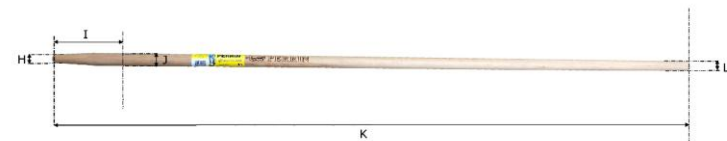

**MANCHE DROIT 1.50 POUR RATEAU SOUDE**

Réf : 124115

Caractéristique principale :  
Longueur 1.5 Mètres

**MANCHE DROIT 1.50 POUR RATEAU SOUDE**

Réf : 124115

DIMENSIONS (mm)							Poids fer	Poids total
A	B	C	D	E	F	G	(kg)	(kg)
19	80	28	1500	28	/	/	/	0,715

**MANCHE CORRESPONDANT :**

**MANCHE DROIT 1.50 POUR RATEAU SOUDE**

Réf : 124115

DIMENSIONS (mm)							POIDS
H	I	J	K	L	M	N	(kg)
19	80	28	1500	28	/	/	0,715

**CARACTERISTIQUES**

Matière/essence :	tauari
Finition/norme :	poncé
Certification :	aucune
gencod :	3239041241159
Remarques eventuelles :	/