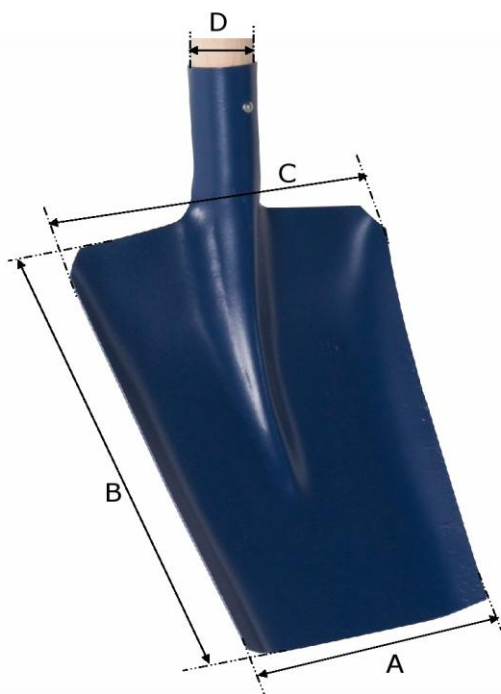

**PELLE BEARNAISE DE 25 SM**

Réf : 123025

Caractéristique principale :  
largeur 25 cm

**PELLE BEARNAISE DE 25 SM**

Réf : 123025

DIMENSIONS (mm)							Poids fer	Poids total
A	B	C	D	E	F	G	(kg)	(kg)
190	270	250	38	/	/	/	/	0,88

**CARACTERISTIQUES**

Matière/essence :	acier au bore	
Processus de fabrication :	forgé à chaud	
Traitement thermique :	trempe du fer	
Epaisseur (mm) :	1.65 mm	Dureté : 170/180 kg/mm <sup>2</sup>
Norme :	/	
Finition/Revêtement :	peinture hydrosoluble non polluante	
gencod :	3239041230252	
Remarques éventuelles :	/	

**MANCHE CORRESPONDANT :**

**PAS DE MANCHE**

DIMENSIONS (mm)							POIDS
H	I	J	K	L	M	N	(kg)
/	/	/	/	/	/	/	/

**PAS DE REFERENCE**

**CARACTERISTIQUES**

Matière/essence :	/
Finition/norme :	/
Certification :	/
gencod :	/
Remarques eventuelles :	/