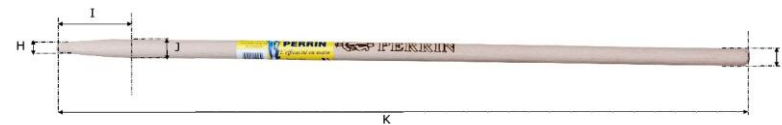

MANCHE DROIT 0.8 POUR RATEAU DE FLEURISTE

Réf : 115125

Caractéristique principale :
longueur 0.8 mètres

MANCHE DROIT 0.8 POUR RATEAU DE FLEURISTE

Réf : 115125

DIMENSIONS (mm)							Poids fer	Poids total
A	B	C	D	E	F	G	(kg)	(kg)
13	65	22	800	21	/	/	/	0,2

CARACTERISTIQUES

Matière/essence :	bois dur (hêtre ou frêne)
Processus de fabrication :	/
Traitement thermique :	/
Epaisseur (mm) :	/ Dureté : /
Norme :	PEFC
Finition/Revêtement :	poncé
gencod :	3239041151250
Remarques éventuelles :	/

MANCHE CORRESPONDANT :

MANCHE DROIT 0.8 POUR RATEAU DE FLEURISTE

Réf : 115125

DIMENSIONS (mm)							POIDS
H	I	J	K	L	M	N	(kg)
13	65	22	800	21	/	/	0,2

CARACTERISTIQUES

Matière/essence :	bois dur (hêtre ou frêne)
Finition/norme :	poncé
Certification :	PEFC
gencod :	3239041151250
Remarques eventuelles :	/