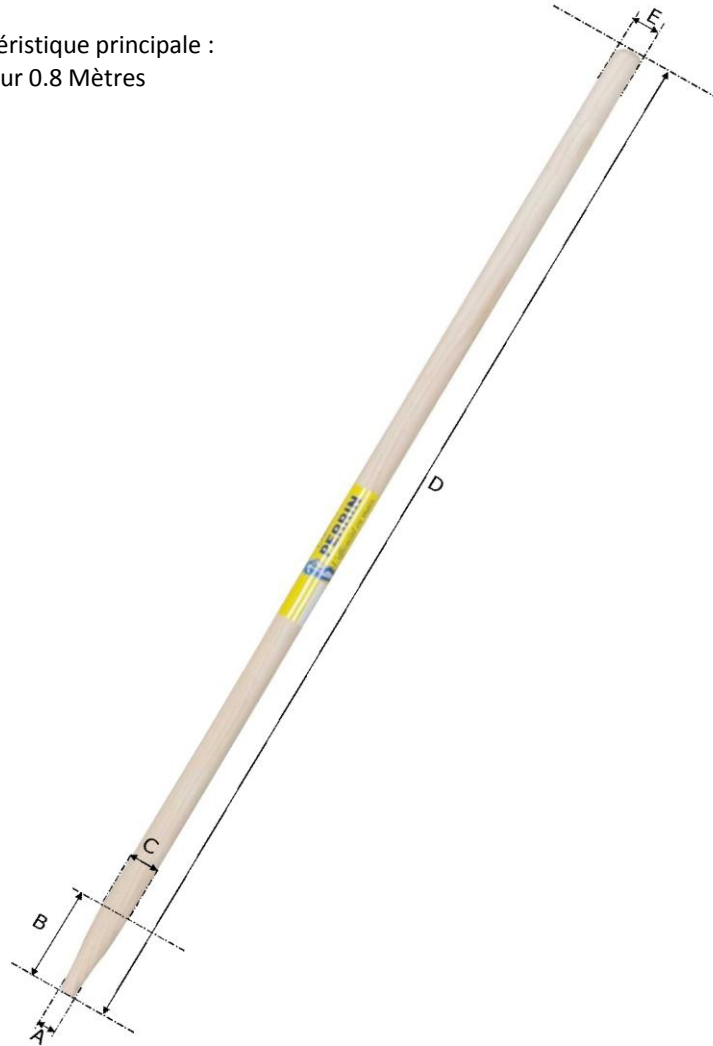

MANCHE DROIT 0.8 POUR BECHE DE FLEURISTE

Réf : 115124

Caractéristique principale :
longueur 0.8 Mètres

MANCHE DROIT 0.8 POUR BECHE DE FLEURISTE

Réf : 115124

DIMENSIONS (mm)							Poids fer	Poids total
A	B	C	D	E	F	G	(kg)	(kg)
18	70	26	800	26	/	/	/	0,325

CARACTERISTIQUES

Matière/essence :	bois dur (hêtre ou frêne)
Processus de fabrication :	/
Traitement thermique :	/
Epaisseur (mm) :	/ Dureté : /
Norme :	PEFC
Finition/Revêtement :	poncé
gencod :	3239041151243
Remarques éventuelles :	/

MANCHE CORRESPONDANT :

MANCHE DROIT 0.8 POUR BECHE DE FLEURISTE

Réf : 115124

DIMENSIONS (mm)							POIDS
H	I	J	K	L	M	N	(kg)
18	70	26	800	26	/	/	0,325

CARACTERISTIQUES

Matière/essence :	bois dur (hêtre ou frêne)
Finition/norme :	poncé
Certification :	PEFC
gencod :	3239041151243
Remarques eventuelles :	/