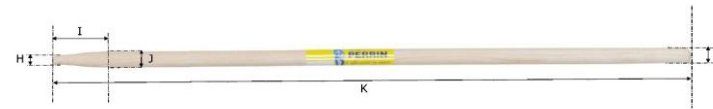

MANCHE DROIT 0.8 POUR BECHE DE FLEURISTE

Réf : 115124

Caractéristique principale :
longueur 0.8 Mètres

MANCHE DROIT 0.8 POUR BECHE DE FLEURISTE

Réf : 115124

DIMENSIONS (mm)							Poids fer	Poids total
A	B	C	D	E	F	G	(kg)	(kg)
18	70	26	800	26	/	/	/	0,325

CARACTERISTIQUES

Matière/essence :	bois dur (hêtre ou frêne)
Processus de fabrication :	/
Traitement thermique :	/
Epaisseur (mm) :	/ Dureté : /
Norme :	PEFC
Finition/Revêtement :	poncé
gencod :	3239041151243
Remarques éventuelles :	/

MANCHE CORRESPONDANT :

MANCHE DROIT 0.8 POUR BECHE DE FLEURISTE

Réf : 115124

DIMENSIONS (mm)							POIDS
H	I	J	K	L	M	N	(kg)
18	70	26	800	26	/	/	0,325

CARACTERISTIQUES

Matière/essence :	bois dur (hêtre ou frêne)
Finition/norme :	poncé
Certification :	PEFC
gencod :	3239041151243
Remarques eventuelles :	/