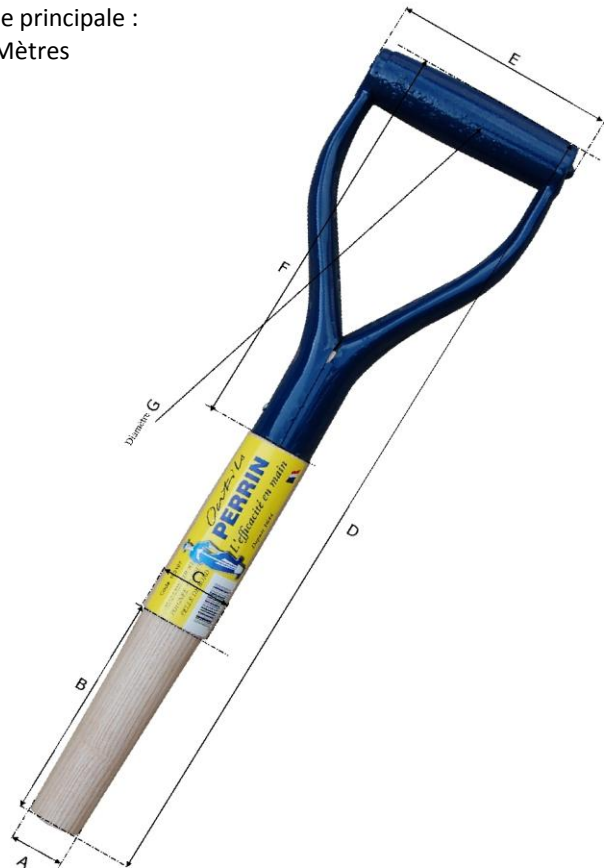

MANCHE COURT POIGNEE YD POUR PELLE DE BORD

Réf : 105107

Caractéristique principale :
longueur 0.5 Mètres

MANCHE COURT POIGNEE YD POUR PELLE DE BORD

Réf : 105107

DIMENSIONS (mm)							Poids fer	Poids total
A	B	C	D	E	F	G	(kg)	(kg)
30	130	35	470	125	230	36	/	0,5

CARACTERISTIQUES

Matière/essence :	bois dur (hêtre ou frêne)
Processus de fabrication :	/
Traitement thermique :	/
Epaisseur (mm) :	/ Dureté : /
Norme :	PEFC
Finition/Revêtement :	poncé
gencod :	3239041051079
Remarques éventuelles :	/

MANCHE CORRESPONDANT :

MANCHE COURT POIGNEE YD POUR PELLE DE BORD

Réf : 105107

DIMENSIONS (mm)							POIDS
H	I	J	K	L	M	N	(kg)
30	130	35	470	125	230	36	0,5

CARACTERISTIQUES

Matière/essence :	bois dur (hêtre ou frêne)
Finition/norme :	poncé
Certification :	PEFC
gencod :	3239041051079
Remarques éventuelles :	/