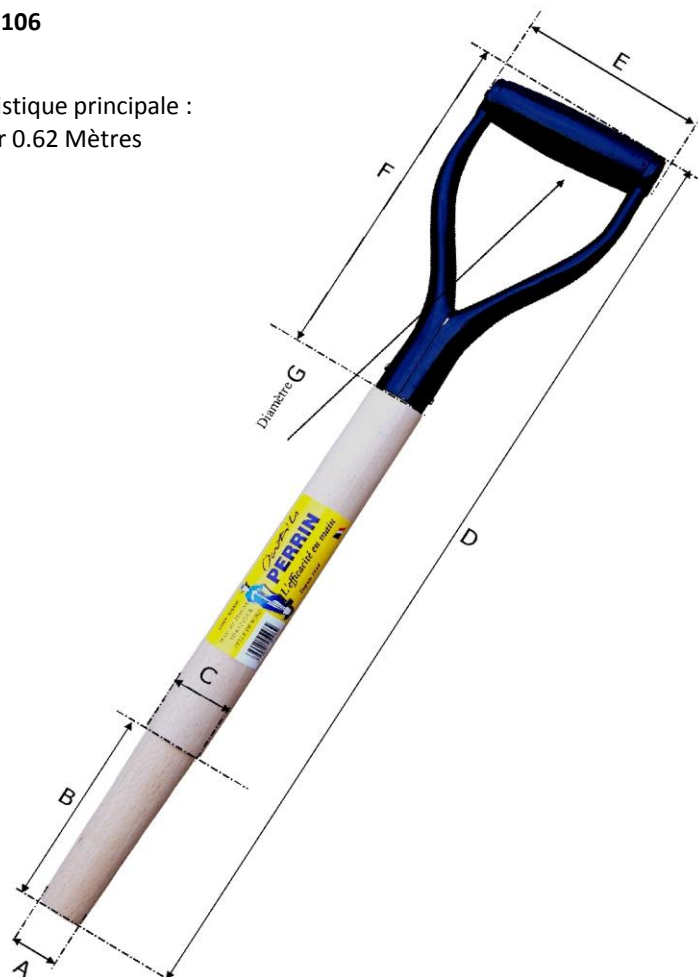

**MANCHE POIGNEE YD 0.62 POUR PELLE DE BORD**

Réf : 105106

Caractéristique principale :  
Longueur 0.62 Mètres

**MANCHE POIGNEE YD 0.62 POUR PELLE DE BORD**

Réf : 105106

DIMENSIONS (mm)							Poids fer	Poids total
A	B	C	D	E	F	G	(kg)	(kg)
30	135	36	620	125	230	36	/	0,63

**CARACTERISTIQUES**

Matière/essence :	bois dur (hêtre ou frêne)
Processus de fabrication :	/
Traitement thermique :	/
Epaisseur (mm) :	/ Dureté : /
Norme :	PEFC
Finition/Revêtement :	poncé
gencod :	3239041051062
Remarques éventuelles :	/

**MANCHE CORRESPONDANT :**

**MANCHE POIGNEE YD 0.62 POUR PELLE DE BORD**

Réf : 105106

DIMENSIONS (mm)							POIDS
H	I	J	K	L	M	N	(kg)
30	135	36	620	125	230	36	0,63

**CARACTERISTIQUES**

Matière/essence :	bois dur (hêtre ou frêne)
Finition/norme :	poncé
Certification :	PEFC
gencod :	3239041051062
Remarques éventuelles :	/