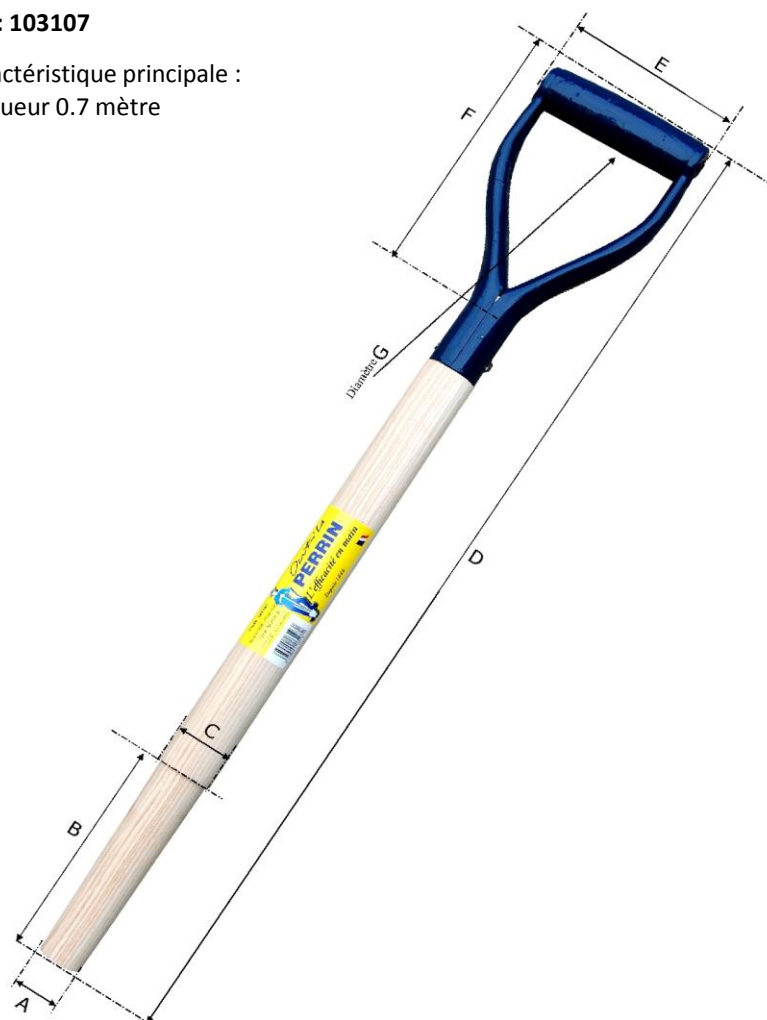

MANCHE POIGNEE YD 0.70 POUR PELLE ANGLAISE

Réf : 103107

Caractéristique principale :
longueur 0.7 mètre

MANCHE POIGNEE YD 0.70 POUR PELLE ANGLAISE

Réf : 103107

DIMENSIONS (mm)							Poids fer	Poids total
A	B	C	D	E	F	G	(kg)	(kg)
30	150	35	700	125	230	33	/	0,78

CARACTERISTIQUES

Matière/essence :	bois dur (hêtre ou frêne)	
Processus de fabrication :	/	
Traitement thermique :	/	
Epaisseur (mm) :	/	Dureté : /
Norme :	PEFC	
Finition/Revêtement :	poncé	
gencod :	3239041031071	
Remarques éventuelles :	/	

MANCHE CORRESPONDANT :

MANCHE POIGNEE YD 0.70 POUR PELLE ANGLAISE

Réf : 103107

DIMENSIONS (mm)							POIDS
H	I	J	K	L	M	N	(kg)
30	150	35	700	125	230	33	0,78

CARACTERISTIQUES

Matière/essence :	bois dur (hêtre ou frêne)	
Finition/norme :	poncé	
Certification :	PEFC	
gencod :	3239041031071	
Remarques éventuelles :	/	